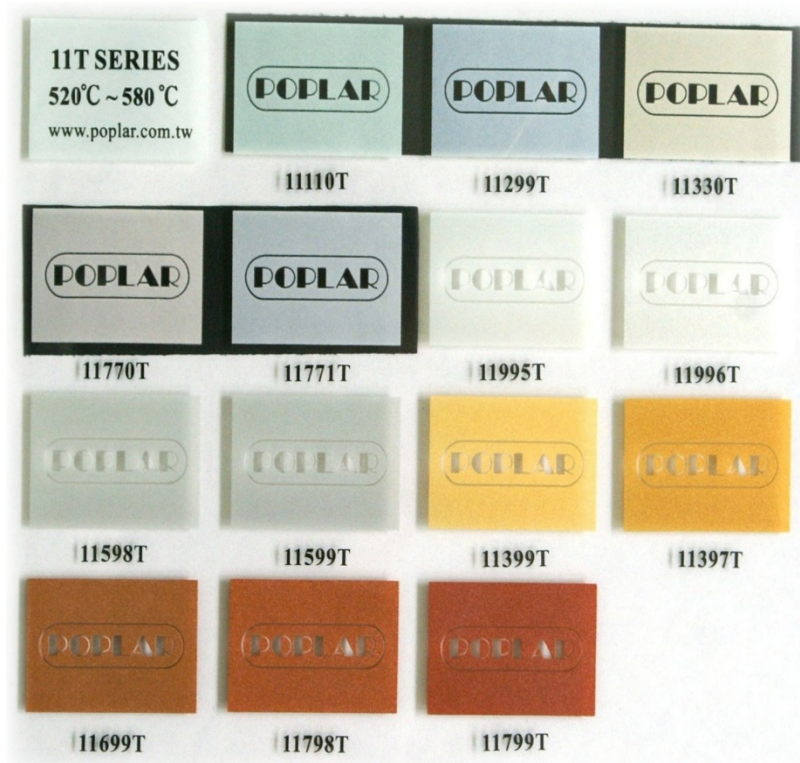

## 11 Серия по стеклу

Фирма Poplar производит различные серии красок разных цветов под разнообразные типы стекла

Описание продукта: ПТ серия - низкотемпературная серия красок для стекла.

Диапазон температуры обжига: 520<sup>0</sup>С — 580<sup>0</sup>С

### 1. Базовые цвета

Номер продукта.	Цвет
11100T	Светло-зеленый
11106T	Травянисто-зеленый
11166T	Зеленый
11200T	Светло-синий
11220T	Средне-синий
11221T	Синий
11222T	Павлиний синий
11223T	Зеленовато-синий
11228T	Синий
11223T	Синий
11295T	Синий
11307T	Желтый
11318T	Оранжевый
11380T	Оранжевый желтого оттенка
11446T	Черный
11635T	Светло-коричневый
11666T	Коричневый
11708T	Красный
11709T	Темно-красный
11735T	Красный
11905T	Белый
11911T	Сатин

# 11 Серия по стеклу

Описание продукта: 11Т серия - низкотемпературная серия красок для стекла.

Диапазон температуры обжига: 520°C — 580°C

Типичные запечатываемые поверхности: Стаканы, косметические бутылки, стеклянные лампы

## 2. Металлические цвета

Номер продукта	Цвет	Номер продукта	Цвет
11110T	Зеленый интерферентный	11598T	Светлое серебро
11229T	Синий интерферентный	11599T	Темное серебро
11330T	Желтый интерферентный	11699T	Бронза
11770T	Розовый интерферентный	11798T	Красный
11771T	Пурпурый интерферентный	11799T	Красный
11397T	Золото	11995T	Белый
11399T	Золото	11996T	Белый